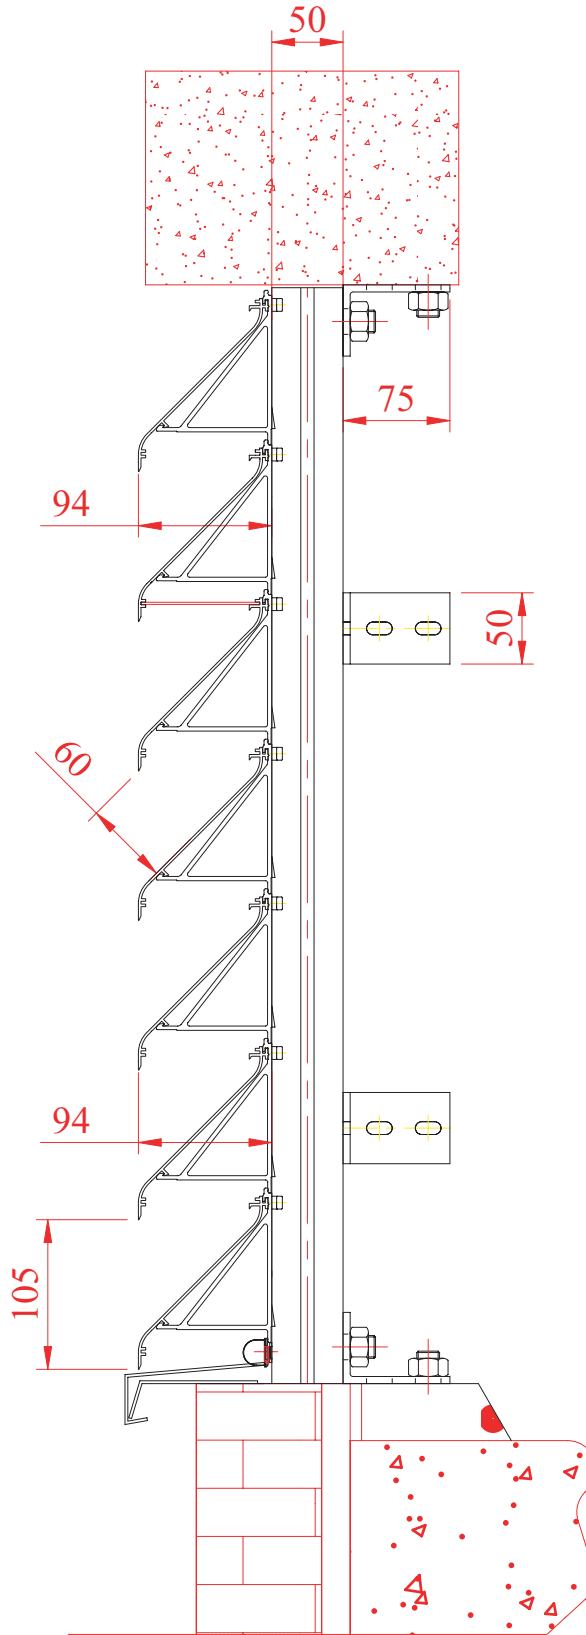

C

C

B

B

A

Ducowall 90S

Date: 19/08/03

Echelle: 1:5

Tol. : **

Mat: **

Format: A4

Contour:

mm

Poids:

**

kg/m