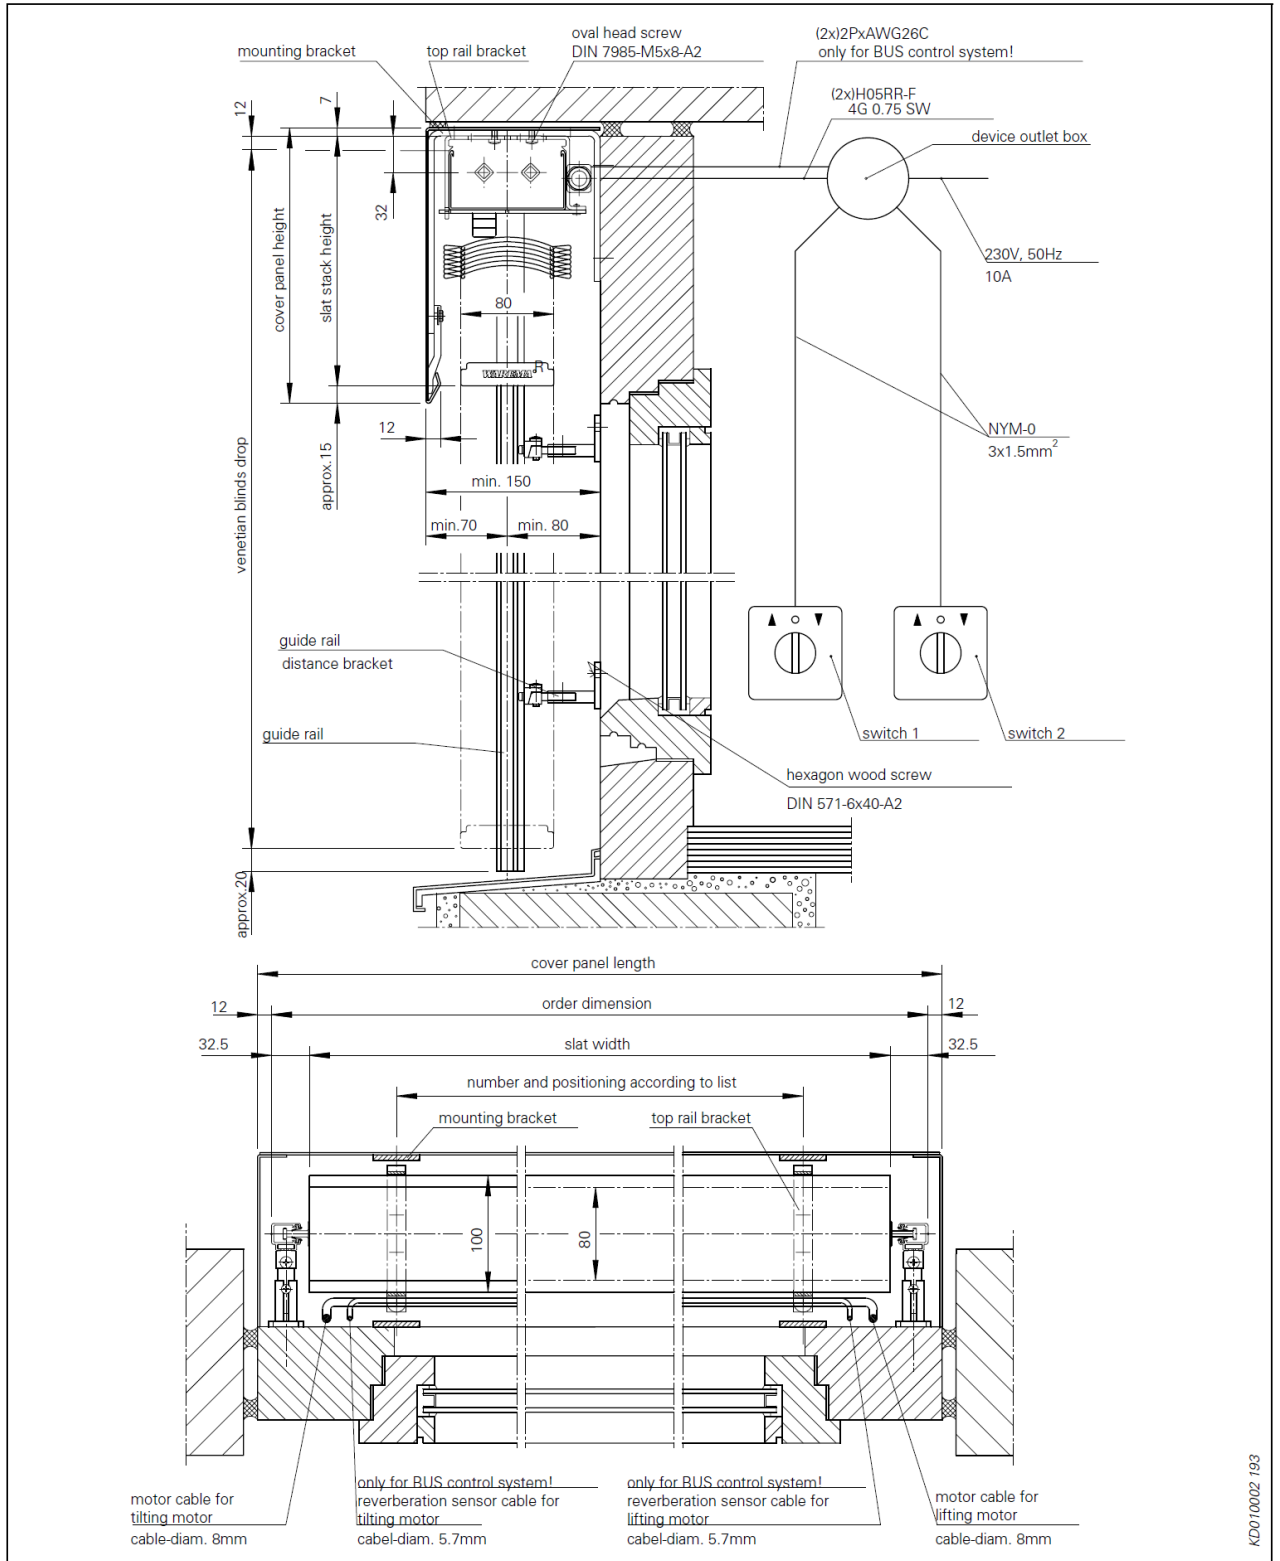

External venetian blind type E 80 A6D

External venetian blind type E 80 A2D